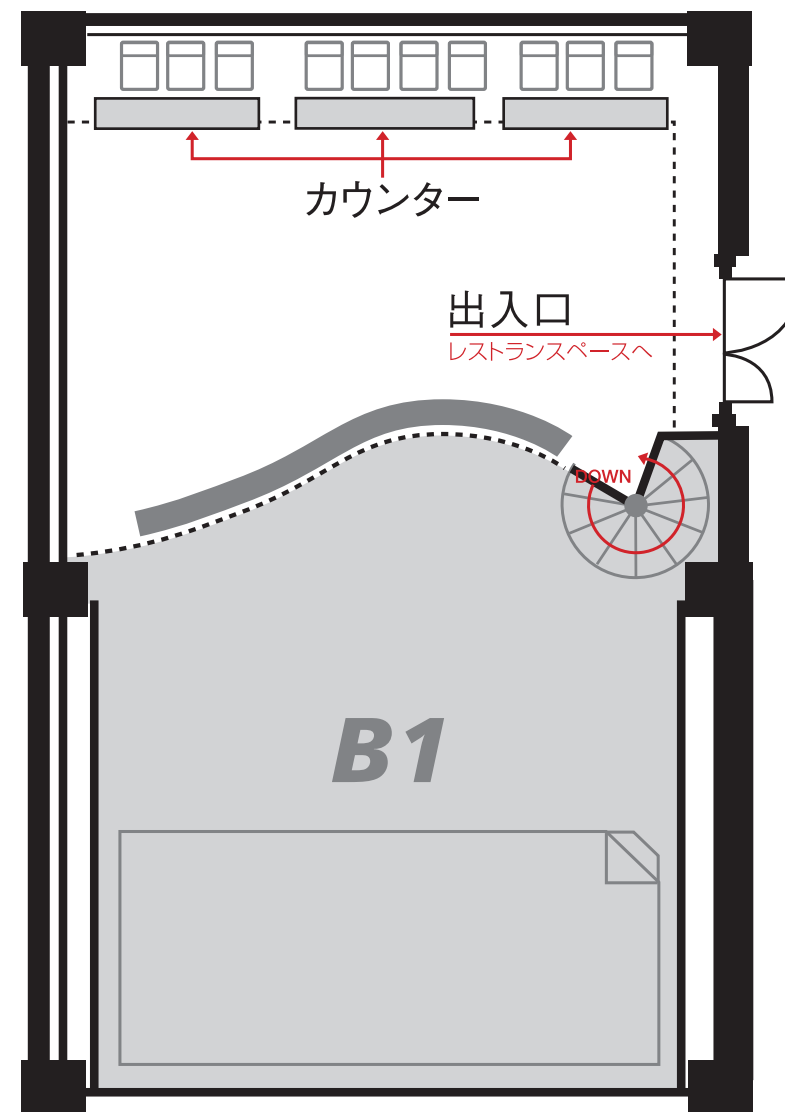

# Splashイベントスペース フロア図

## B1 メインフロア

イベント時MAX→テーブル席53名・立席80名  
セミナー時MAX→テーブル席29名

## 1F ロフトフロア

イベント時MAX→テーブル席47名・立席60名  
セミナー時MAX→テーブル席22名