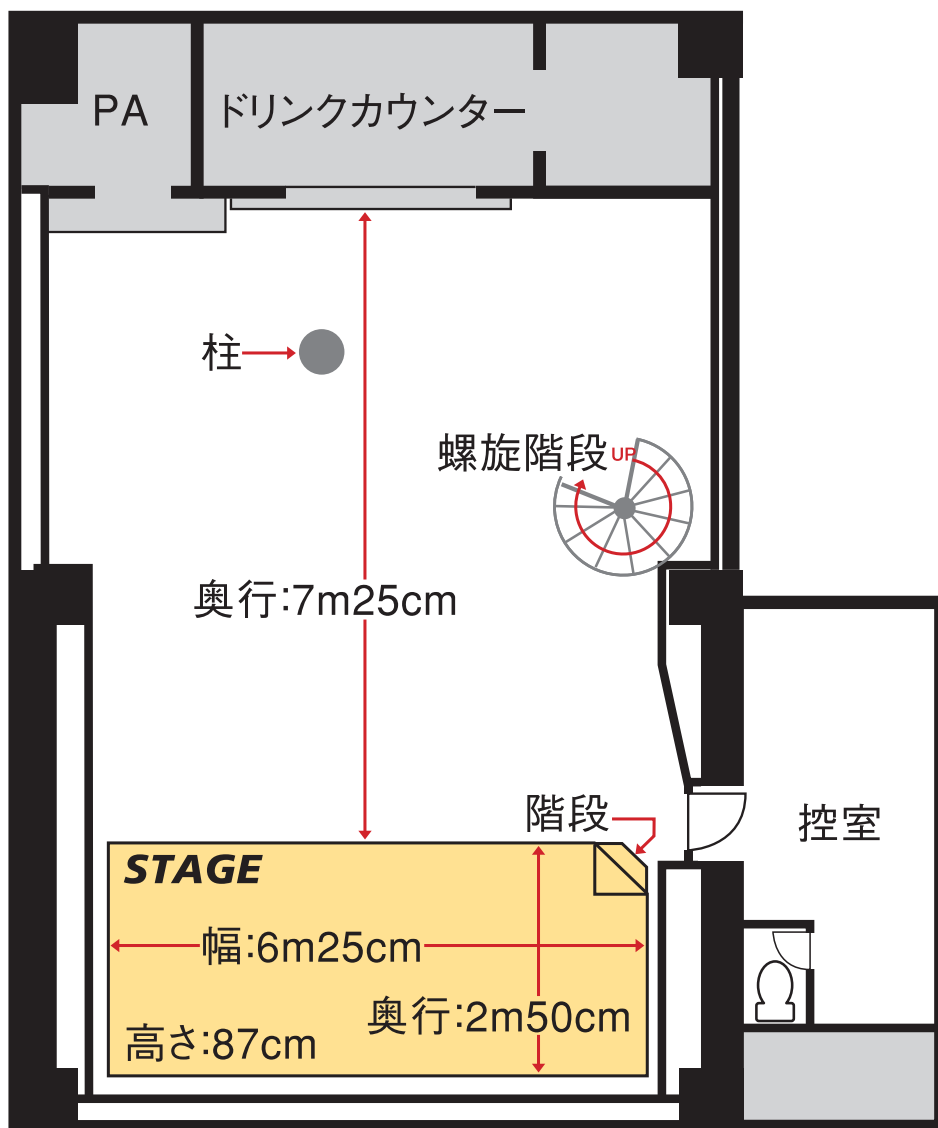

# Splashイベントスペース フロア図

## B1 メインフロア

イベント時MAX→テーブル席53名・立席80名  
セミナー時MAX→テーブル席29名

## 1F ロフトフロア

イベント時MAX→テーブル席47名・立席60名  
セミナー時MAX→テーブル席22名